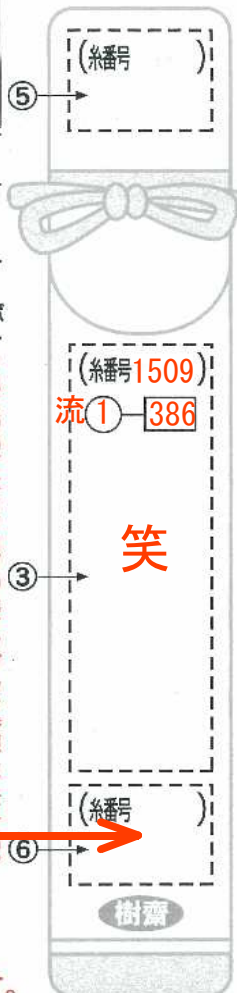

39寸のみ	39寸の38寸対応
38寸のみ	38寸の37寸対応
37寸のみ	37寸の36寸対応
36寸のみ	

本体	9,400 円
② 基本料金…530円	
② 文字数 ×単価 110=	円
② 合計	円
③	1,580 円
③	円
④ 基本料金…530円× 1 枠=	530 円
④ 文字数 3 ×単価 110=	330 円
④ 合計	860 円

⑤	円
⑥	2,630 円
計	14,470 円
消費税	1,447 円
小計	15,917 円
送料	北海道 沖縄
小	800円 1,700円 1,800円
中	1,250円 2,200円 2,800円
大	1,600円 2,600円 4,000円
代引	330 440 660円

合計 17,157 円

(○を付けて下さい)  
 鎌行書  
 かんてい流

※全て個人名が入ります。個人名は④位置のみ、  
 ②③④位置のシシュウ糸は同色です。

稽古を頑張っている娘に  
 竹刀袋をプレゼントしようと思います。

※4月20日までに送ってください。

⑥八重桜コラボ3  
 トンボ#1509(こんぺき)  
 桜桜##1231(つゆくさいろ)  
 桜ツブシ#1815(みずいろ)

表示価格は税抜価格です。別途、消費税10%を頂戴いたします。

八重桜29-3	八重桜29-10	桜30-B4	トンボL1	トンボL5	トンボM1	トンボM5	蝶コラボ29-1A	蝶コラボ29-2	山桜コラボ1	山桜コラボ3	山桜コラボ5	八重桜コラボ1	八重桜コラボ3	八重桜コラボ5
1,050円	2,100円	2,100円	1,050円	2,630円	1,050円	2,630円	1,890円	3,680円	1,580円	2,630円	3,150円	1,580円	2,630円	3,150円
八重桜29-5	桜30-B8	トンボL2	トンボL3	トンボM2	トンボM3	蝶コラボ29-1B	山桜コラボ2A	山桜コラボ2B	八重桜コラボ2A	八重桜コラボ2B	八重桜コラボ2C	八重桜コラボ2D	八重桜コラボ2E	八重桜コラボ2F
1,580円	2,100円	1,580円	2,100円	1,580円	2,100円	1,890円	2,100円	2,100円	2,100円	2,100円	2,100円	2,100円	2,100円	2,100円

家紋  
 (□丸有 □丸無)  
 2,600円

札文字 1,580円

誕生の花 1,700円

勝ち付けトンボ29  
 (糸番号)  
 1,050円

③ シシュウ書体 (○を付けて下さい)

<input checked="" type="radio"/> 流香の書
ゆうの書
禅の書
心の書
方石の書
かんてい流
れい書
鎌行書
楽文字

縁起物シシュウ

※完成した竹刀袋等のシシュウのやり直しは出来ません。文字の確認を十分にお願致します。