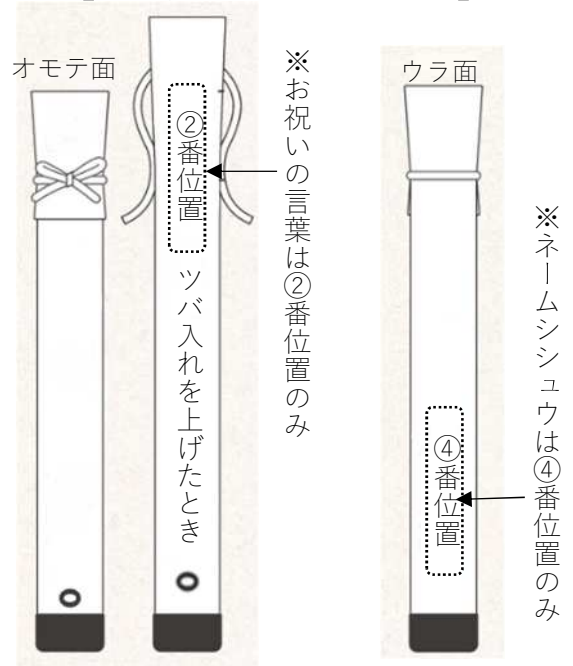

剣道具入れ

商品名	本体(色)	①シシュウ位置(表革)	②シシュウ(裏生地)	書体
		(糸色: #1291きなり)	(糸色:)	
ボストン型 (ポケット無)	ソフトノボ(紺)	シシュウ内容 田島	シシュウ内容	<input type="checkbox"/> 錬行書 <input checked="" type="checkbox"/> 勘亭流

【剣道具入れ】

ネームシシュウ位置(表革)

※樹齋マークの
反対側に入ります

(基本料金) ¥530 + 文字数 × ¥310

※お祝いの言葉などは裏生地にシシュウします

(基本料金) ¥530 + 文字数 × ¥110

※表示している金額は全て税抜きです

本革製品 ソフトノボ 発註表

竹刀袋

商品	<input type="checkbox"/> 竹刀袋 2 本入れ <input checked="" type="checkbox"/> 竹刀袋 L3 本入れ
紐の種類	<input type="checkbox"/> 平紐 <input checked="" type="checkbox"/> 編紐(※別注として+ ¥3,000 かかります)
本体(色)	<input type="checkbox"/> ソフトノボ・黒 <input checked="" type="checkbox"/> ソフトノボ・紺 <input type="checkbox"/> ソフトノボ・茶
④番位置ネームシシュウ (糸色: #1291きなり)	(内容) 田島
②番位置 お祝いの言葉のシシュウ (糸色:)	(内容)
書体	<input type="checkbox"/> 錬行書 <input checked="" type="checkbox"/> かんてい流

商品	(防) 70,000+(竹) 35,000 円
シシュウ	(防・竹) 530+(2×310) =1,150×2 円
シシュウ	(竹) 編紐 3,000 円
箱	円
計	(防) 71,150+(竹) 39,150 =110,300 円
消費税	11,030 円
小計	121,330 円
送料	1,250 円
代引き	円
合計	122,580 円

【竹刀袋 2 本入れ・L3 本入れ】

※箱無しの場合は熨斗包装できません
※竹刀袋 2 本入れ・L3 本入れは箱付きでお送りします