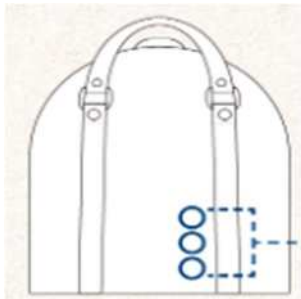

剣道具入れ

商品名	本体(色)	①シシュウ位置(表革)	②シシュウ(裏生地)	書体
		(糸色: #1291きなり)	(糸色:)	
ボストン型 (ポケット無)	ソフトノボ(紺)	シシュウ内容 田島	シシュウ内容	<input type="checkbox"/> 錬行書 <input checked="" type="checkbox"/> 勘亭流

【剣道具入れ】

ネームシシュウ位置(表革)

※樹齋マークの
反対側に入ります