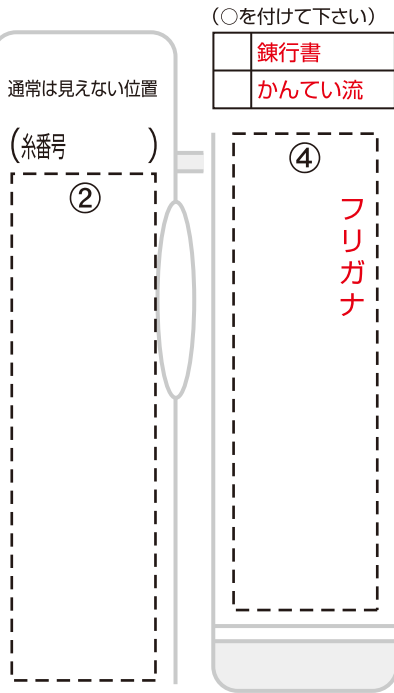

※ご自宅電話() -
 ※携帯電話 - -
 ※mail

竹刀袋の太さ (○で囲んで下さい)

L3本入れ・2本入れ	
------------	--

竹刀袋の長さ (○を付けて下さい)

39寸のみ	39寸の38寸対応
38寸のみ	38寸の37寸対応
37寸のみ	37寸の36寸対応
36寸のみ	

本体	円
② 基本料金…550円	
② 文字数 ×単価 110=	円
② 合計	円
③	円
③	円
④ 基本料金…550円× 枠=	円
④ 文字数 ×単価 110=	円
④ 合計	円

⑤	円
⑥	円
計	円
消費税	円
小計	円
送料 北海道 沖縄	
小 800円 1,700円 1,800円	
中 1,250円 2,200円 2,800円	
大 1,600円 2,600円 4,000円	
代引 330・440・660円	

合計 円

※全て個人名が入ります。個人名は④位置のみ、
 ②③④位置のシシユウ糸は同色です。

※色についてはカタログの色サンプルを参照して下さい。
 ※大きな文字の数により⑥位置に入るオプションに制限が出ます。
 ※カタログの各オプションのページを参照して下さい。
 ※流香の書は昨年と大幅に番号が変わっています。