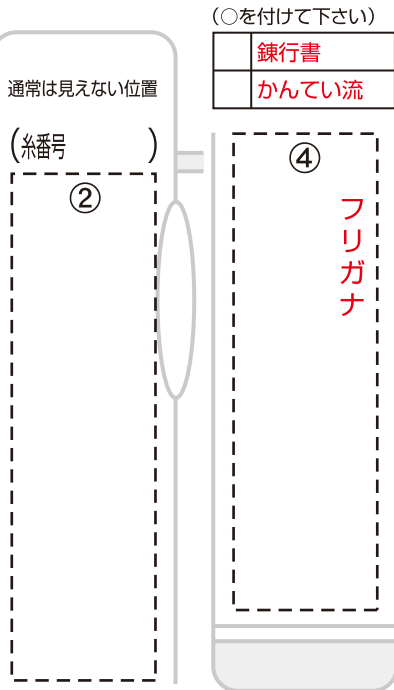

② 文字数 ×単価 110= 円

② 合計 円

③ 円

③ 円

④ 基本料金…550円× 枠= 円

④ 文字数 ×単価 110= 円

④ 合計 円

⑤ 円

⑥ 円

計 円

消費税 円

小計 円

送料 北海道 沖縄

小 800円 1,700円 1,800円

中 1,250円 2,200円 2,800円

大 1,600円 2,600円 4,000円

代引 330・440・660円

合計 円

※全て個人名が入ります。個人名は④位置のみ、
 ②③④位置のシシユウ糸は同色です。

※色についてはカタログの色サンプルを参照して下さい。
 ※大きな文字の数により⑥位置に入るオポジションに制限が出ます。
 ※カタログの各オポジションのページを参照して下さい。
 ※流香の書は昨年と大幅に番号が変わっています。

表示価格は税抜価格です。別途、消費税10%を頂戴いたします。